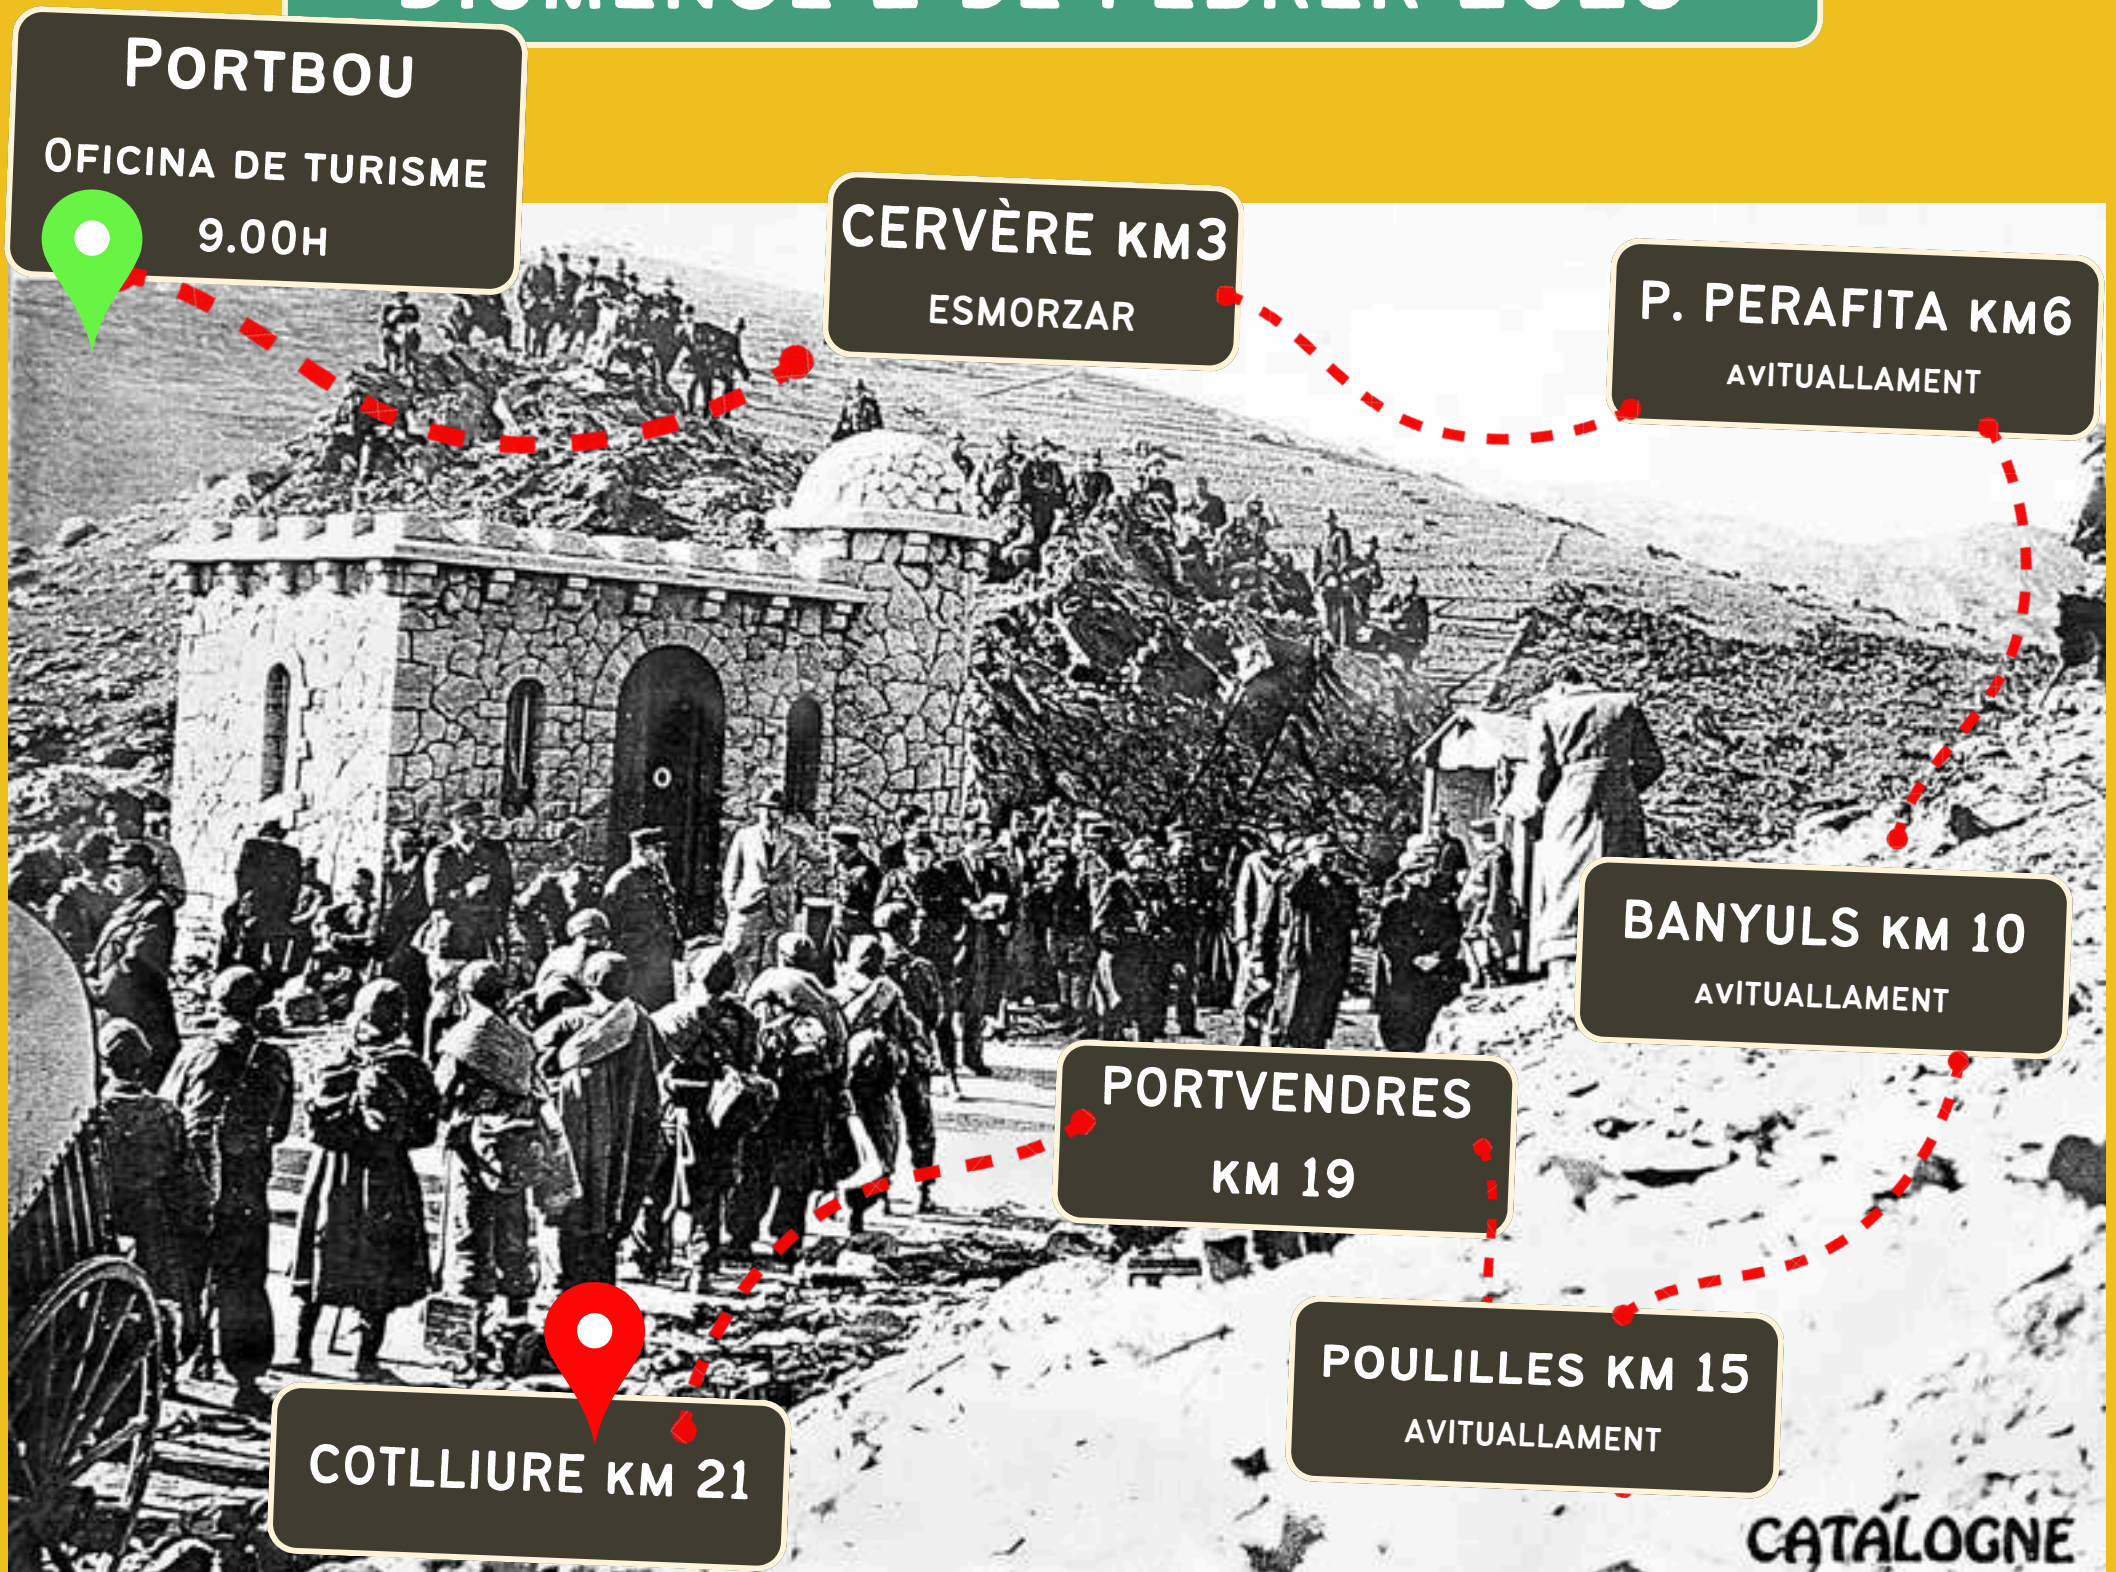

# CAMINS DE L'EXILI XVII

## marxa

DIUMENGE 2 DE FEBRER 2025

\*Tornada amb tren. Bitllet de tren inclòs en el preu.

\*\* Inscripció 8€ (inclou: avitullament, obsequi, bitllet de tren i assegurança).